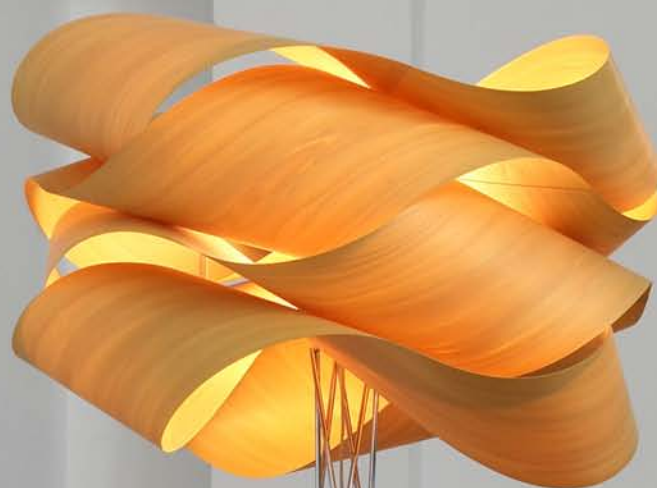

Link Floor
Ray Power