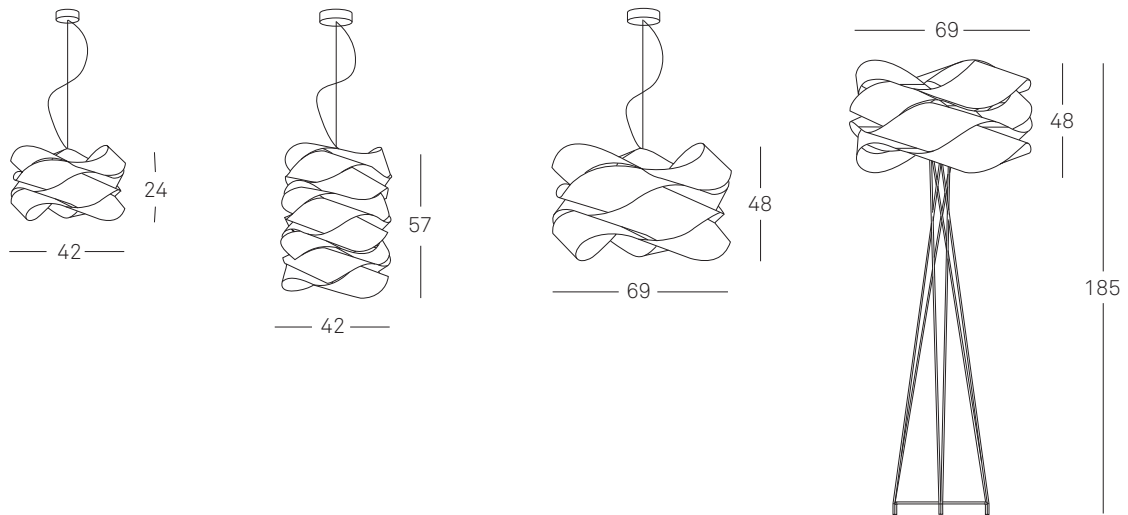

LINK Ray Power

FAMILY / FAMILIA

SHADE FINISHES / ACABADOS PANTALLAS

REF. CHW

Natural timber veneer **Madera natural**