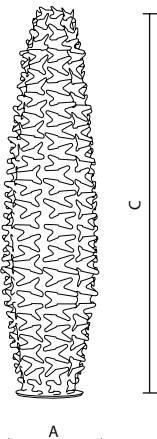

CACTUS

Tavolo
Table lamp / Tischleuchte
Lampe à poser / Sobremesa

CAC78TAV0001OX

SMALL GOLD

 1 x 11W E14 FBT

A = 34 B = 34 C = 28

CAC78TAV0002OX

MEDIUM GOLD

 1 x 11W E14 FBT

A = 26 B = 26 C = 57

Terra
Floor lamp / Stehleuchte
Lampadaire / Tierra

CAC78PFO0004OX

XL GOLD

 2 x 24W E27 FBT

A = 40 B = 40 C = 155

CAC78PFO0005OX

XXL GOLD

 2 x 24W E27 FBT

A = 40 B = 40 C = 180