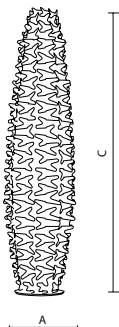

COLLEZIONE Collection Kollektion Collection Collección	CODICE Code Código	INFO TECNICHE Technical Info Technische Info Info Techniques Informaciones técnicas	DIMENSIONE / COLORE - DECORO Dimensions / Color - Decor Dimension / Farbe - Dekor Dimensions / Couleur - Décoration Dimensiones / Color - Decoración
--------------------------------------------------------------------	--------------------------	-------------------------------------------------------------------------------------------------	------------------------------------------------------------------------------------------------------------------------------------------------------------------

CACTUS

Tavolo
Table lamp / Tischleuchte
Lampe à poser / Sobremesa

CAC78TAV0001OX

SMALL GOLD

 1 x 11W E14 FBT

A = 34 B = 34 C = 28

CAC78TAV0002OX

MEDIUM GOLD

 1 x 11W E14 FBT

A = 26 B = 26 C = 57

Terra
Floor lamp / Stehleuchte
Lampadaire / Tierra

CAC78PFO0004OX

XL GOLD

 2 x 24W E27 FBT

A = 40 B = 40 C = 155

CAC78PFO0005OX

XXL GOLD

 2 x 24W E27 FBT

A = 40 B = 40 C = 180